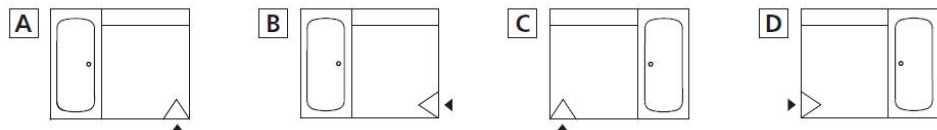

サザナ HSシリーズ Sタイプ

1616(1坪サイズ)

くつろぎも、クリーンも、さらに進化。サザナはつぎのステージへ。

※カラーバリエーションは2枚目をご覧ください

【ドア位置】

足もとがうれC!

入った瞬間から心地よく、親水パワーでお掃除ラクラク。

冷気をシャットアウトする、VV断熱構造! 翌朝はカラリと乾き、お掃除ラクラク。

魔法びん浴槽

魔法びん浴槽あり

まるごとがうれC!

排水口のお掃除が簡単。すみずみまできれいに。

お掃除ラクラク (排水口) (抗菌・防カビ仕様)

洗いやすいカタチと、抗菌・防カビ効果でサツときれい。

照明

電球色

シーリング照明1灯(LEDランプ)

クリアがうれC!

面倒な鏡の汚れもラクラクすっきり。

お掃除ラクラク 鏡

炭素の膜で、水あかのこびり付きをふせぎます。お掃除ラクラク鏡なら、簡単なお手入れで水あかをしっかり落とせます。

浴槽

満水容量: 265L
浴槽内ステップ付き

ラウンド浴槽: FRPバス (ワンタッチ)

ふろふた

ラクかるふろふた

2枚割ふた

収納形態

形状は浴槽仕様により異なります
浴槽背面1点留め

ラクかるふろふた 2枚割ふた (断熱仕様) / ふろふたフック付

ドア

スッキリ折戸(W800・H2000・ホワイト)