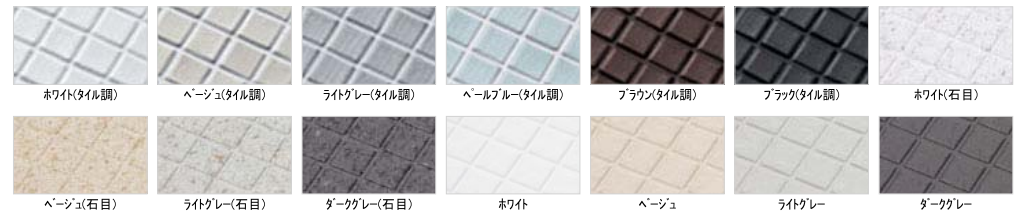

スライドバー

スライドバー(メタル調)

大賞受賞

エアインシャワー丸形(メタル調)

Color Variation

■床

■カウンター

■壁：アクセントパネル

■壁：周辺パネル

■浴槽

■浴槽エプロン