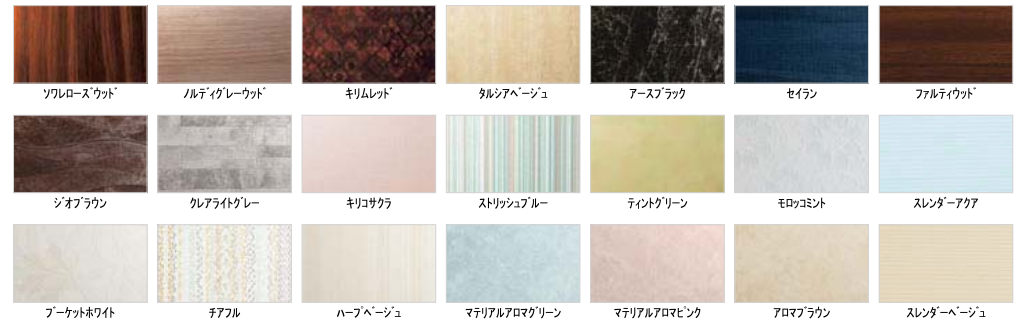

スライドバー

スライドバー(メタル調)

大賞受賞

エアインシャワー丸形(メタル調)

Color Variation

■床

■カウンター

■壁：アクセントパネル